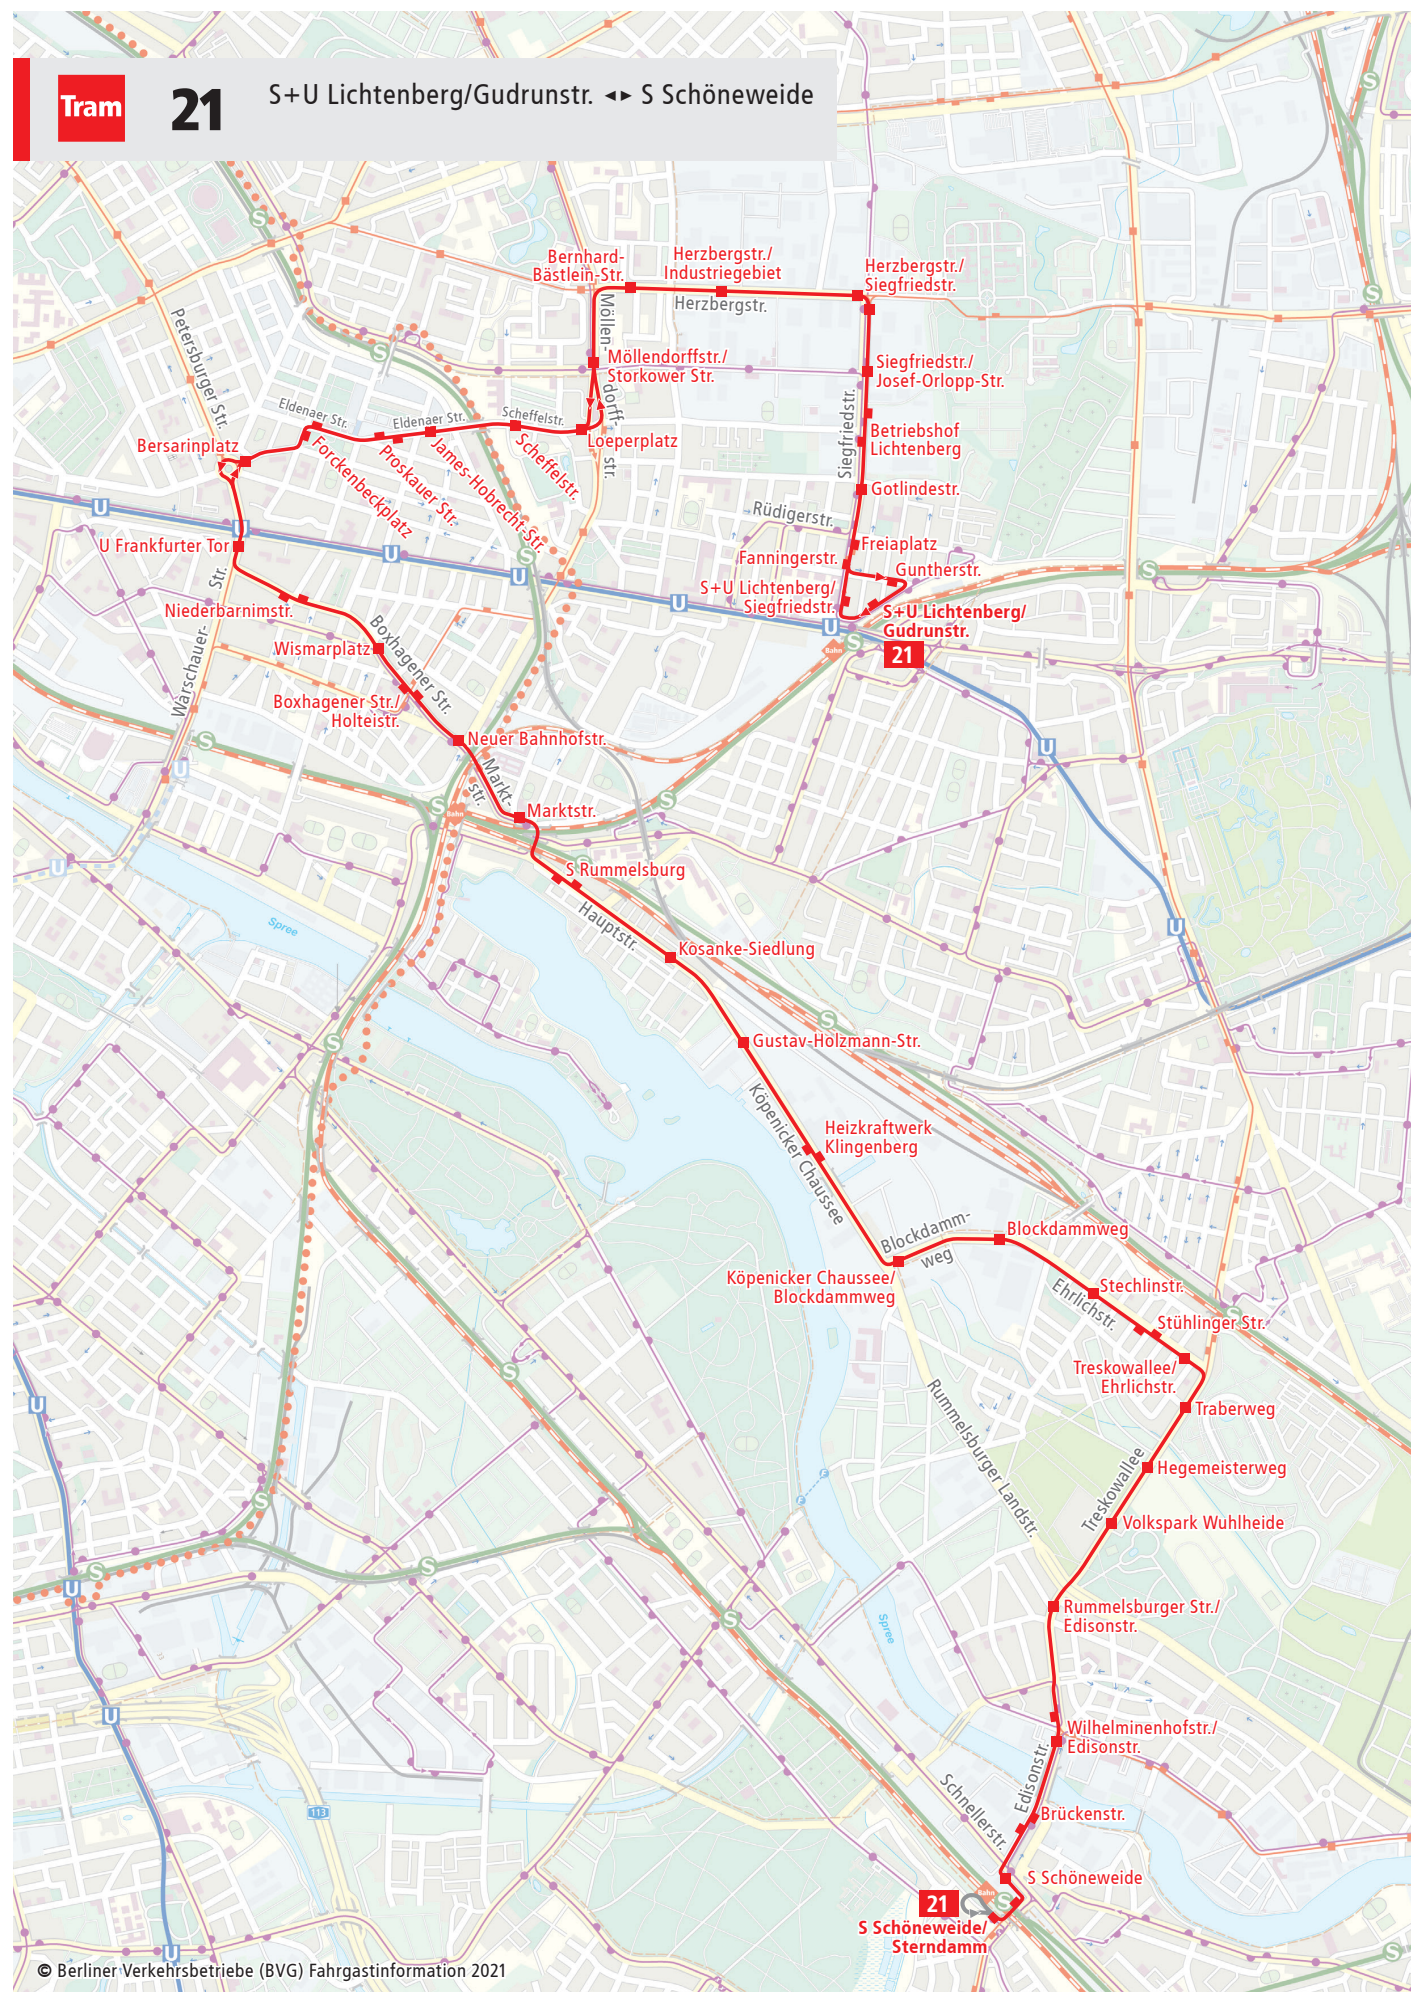

Linienweg: Gudrunstraße - Frankfurter Allee - Siegfriedstraße (zurück: Siegfriedstraße - Fanningerstraße - Gernotstraße - Gudrunstraße) - Herzbergstraße - Möllendorffstraße - Scheffelstraße - Eldenaer Straße - Liebigstraße - Weidenweg - Bersarinplatz - Petersburger Straße - Warschauer Straße - Boxhagener Straße - Marktstraße - Karlshorster Straße - Hauptstraße - Köpenicker Chaussee - Blockdammweg - Ehrlichstraße - Treskowallee - Edisonstraße - Brückenstraße - Michael-Brückner-Straße - Sterndamm - Wendeschleife S Schöneweide/Sterndamm

	Mo - Fr ca.	Sa ca.	So ca.
S+U Lichtenberg/Gudrunstr. > S Schöneweide	4:30 - 5:00 20	5:00 - 0:00 20	6:30 - 7:00 20
S Schöneweide > S+U Lichtenberg/Gudrunstr.	-	20	20

© Berliner Verkehrsbetriebe (BVG) Fahrgastinformation 2021